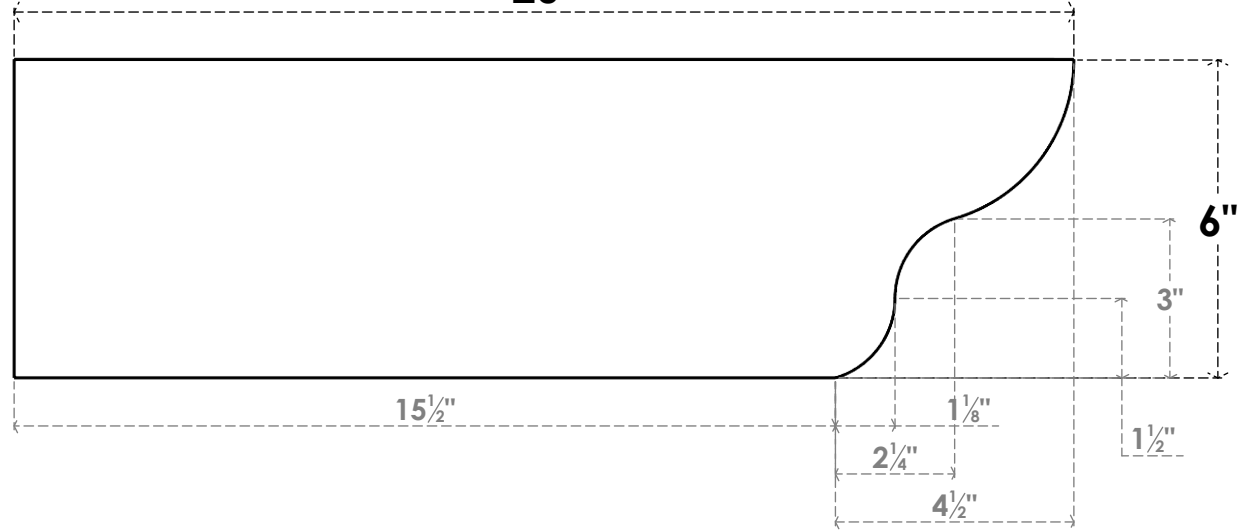

# ITEM NUMBER: RFTURO060X06000X20000X006GRN00RCPR

6"W X 6"H X 20"L TIMBERTHANE ROUGH CEDAR GREENSBORO FAUX WOOD OPEN RAFTER TAIL, 6"L END, PRIMED TAN

**SIDE PROFILE**

**FRONT PROFILE**

**ISOMETRIC**

GENERATED DATE : 03/02/2023