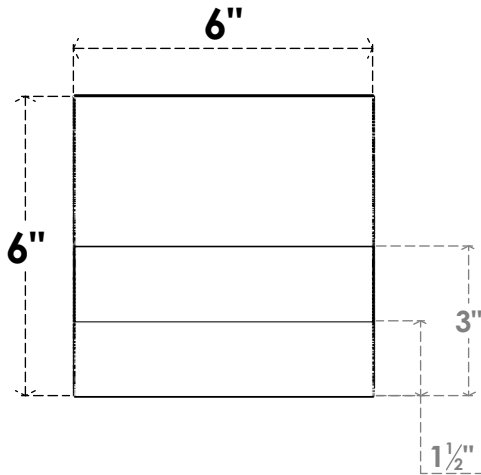

# ITEM NUMBER: RFTURO060X06000X20000X006GRN00RCPR

6"W X 6"H X 20"L TIMBERTHANE ROUGH CEDAR GREENSBORO FAUX WOOD OPEN RAFTER TAIL, 6"L END, PRIMED TAN

**SIDE PROFILE**

**FRONT PROFILE**

**ISOMETRIC**

GENERATED DATE : 03/02/2023