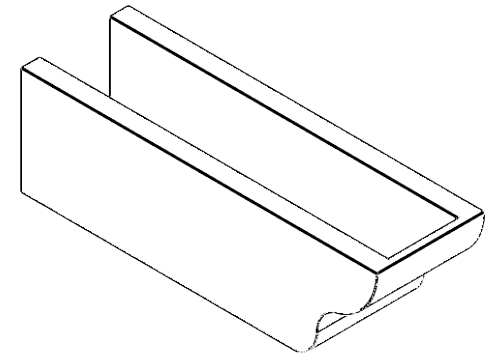

# ITEM NUMBER: RFTURO060X06000X20000X006GRN00RCPR

6"W X 6"H X 20"L TIMBERTHANE ROUGH CEDAR GREENSBORO FAUX WOOD OPEN RAFTER TAIL, 6"L END, PRIMED TAN

**SIDE PROFILE**

**FRONT PROFILE**

**ISOMETRIC**

GENERATED DATE : 03/02/2023